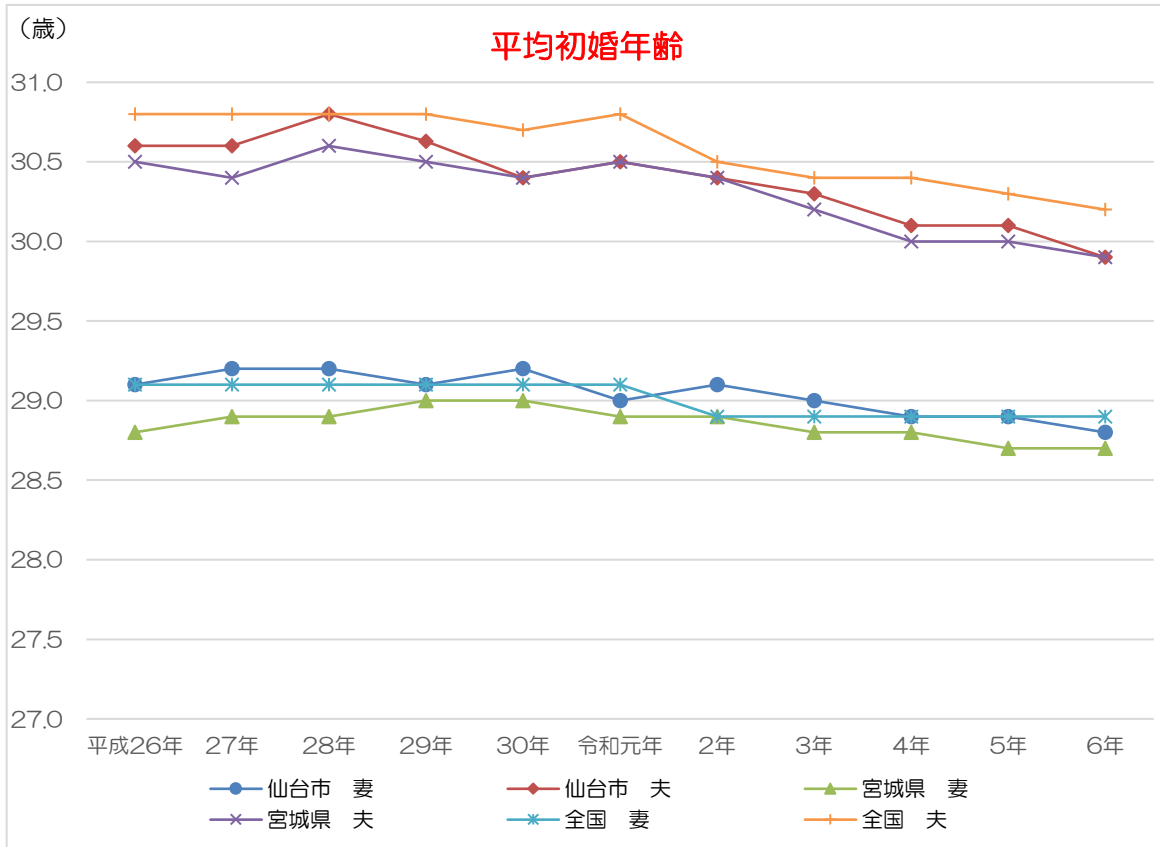

平均初婚年齢

4-1-5 平均初婚年齢

	仙台市		宮城県		全国	
	妻 (歳)	夫 (歳)	妻 (歳)	夫 (歳)	妻 (歳)	夫 (歳)
平成26年	29.1	30.6	28.8	30.5	29.1	30.8
平成27年	29.2	30.6	28.9	30.4	29.1	30.8
平成28年	29.2	30.8	28.9	30.6	29.1	30.8
平成29年	29.1	30.6	29.0	30.5	29.1	30.8
平成30年	29.2	30.4	29.0	30.4	29.1	30.7
令和元年	29.0	30.5	28.9	30.5	29.1	30.8
令和2年	29.1	30.4	28.9	30.4	28.9	30.5
令和3年	29.0	30.3	28.8	30.2	28.9	30.4
令和4年	28.9	30.1	28.8	30.0	28.9	30.4
令和5年	28.9	30.1	28.7	30.0	28.9	30.3
令和6年	28.8	29.9	28.7	29.9	28.9	30.2

資料：厚生労働省「人口動態調査」

(公財) せんだい男女共同参画財団 「データの部屋」