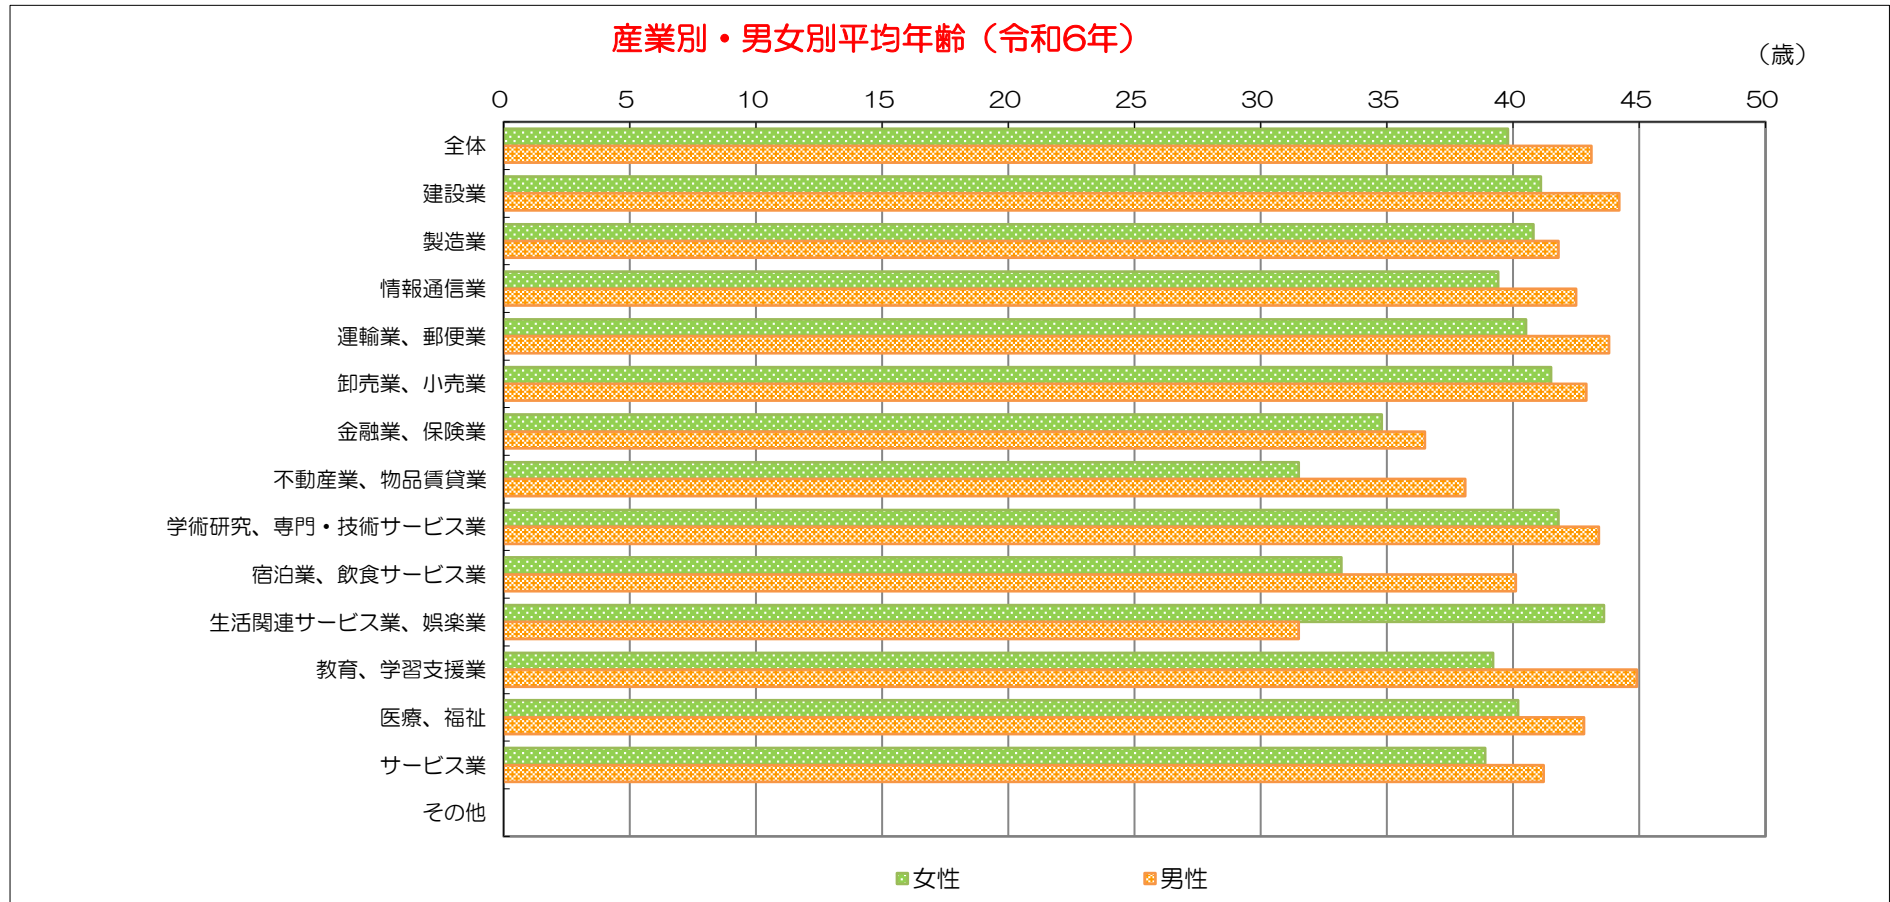

産業別平均年齢

3-2-8 産業別平均年齢

令和6年7月（単位：歳）

	平均年齢（歳）	
	女性	男性
全体	39.8	43.1
建設業	41.1	44.2
製造業	40.8	41.8
情報通信業	39.4	42.5
運輸業、郵便業	40.5	43.8
卸売業、小売業	41.5	42.9
金融業、保険業	34.8	36.5
不動産業、物品賃貸業	31.5	38.1
学術研究、専門・技術サービス業	41.8	43.4
宿泊業、飲食サービス業	33.2	40.1
生活関連サービス業、娯楽業	43.6	31.5
教育、学習支援業	39.2	44.9
医療、福祉	40.2	42.8
サービス業	38.9	41.2
その他	0.0	0.0

資料：宮城県「令和6年度 労働実態調査」