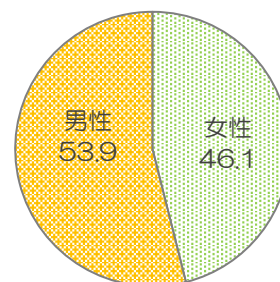

幼稚園から大学の女性教員の割合

幼稚園・認定こども園

小学校

中学校

高等学校

短期大学

大学

2-2-2 幼稚園から大学の女性教員の割合（令和6年度）

（5月1日現在）

	女性		男性		計(人)
	教員数(人)	割合(%)	教員数(人)	割合(%)	
幼稚園・認定こども園	2,121	94.0	135	6.0	2,256
小学校	2,118	62.5	1,271	37.5	3,389
中学校	962	46.1	1,126	53.9	2,088
高等学校	641	30.8	1,443	69.2	2,084
短期大学	86	57.7	63	42.3	149
大学	1,097	23.5	3,573	76.5	4,670