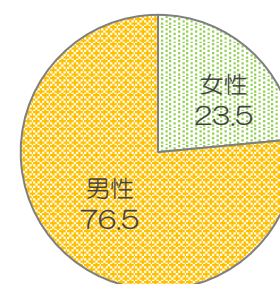

幼稚園から大学の女性教員の割合

幼稚園・認定こども園

小学校

中学校

高等学校

短期大学

大学

2-2-2 幼稚園から大学の女性教員の割合（令和6年度）

（5月1日現在）

	女性		男性		計(人)
	教員数(人)	割合(%)	教員数(人)	割合(%)	
幼稚園・認定こども園	2,121	94.0	135	6.0	2,256
小学校	2,118	62.5	1,271	37.5	3,389
中学校	962	46.1	1,126	53.9	2,088
高等学校	641	30.8	1,443	69.2	2,084
短期大学	86	57.7	63	42.3	149
大学	1,097	23.5	3,573	76.5	4,670