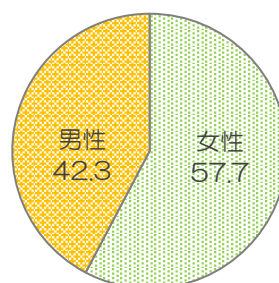

幼稚園から大学の女性教員の割合

幼稚園・認定こども園

小学校

中学校

高等学校

短期大学

大学

2-2-2 幼稚園から大学の女性教員の割合（令和6年度）

（5月1日現在）

	女性		男性		計(人)
	教員数(人)	割合(%)	教員数(人)	割合(%)	
幼稚園・認定こども園	2,121	94.0	135	6.0	2,256
小学校	2,118	62.5	1,271	37.5	3,389
中学校	962	46.1	1,126	53.9	2,088
高等学校	641	30.8	1,443	69.2	2,084
短期大学	86	57.7	63	42.3	149
大学	1,097	23.5	3,573	76.5	4,670