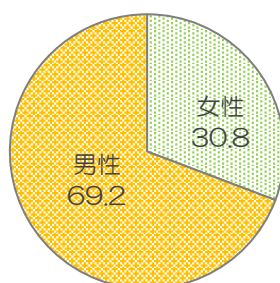

幼稚園から大学の女性教員の割合

幼稚園・認定こども園

小学校

中学校

高等学校

短期大学

大学

2-2-2 幼稚園から大学の女性教員の割合（令和6年度）

（5月1日現在）

	女性		男性		計(人)
	教員数(人)	割合(%)	教員数(人)	割合(%)	
幼稚園・認定こども園	2,121	94.0	135	6.0	2,256
小学校	2,118	62.5	1,271	37.5	3,389
中学校	962	46.1	1,126	53.9	2,088
高等学校	641	30.8	1,443	69.2	2,084
短期大学	86	57.7	63	42.3	149
大学	1,097	23.5	3,573	76.5	4,670