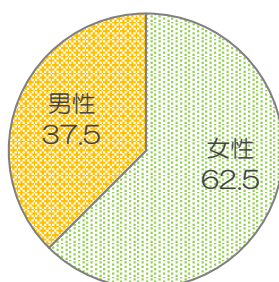

幼稚園から大学の女性教員の割合

幼稚園・認定こども園

小学校

中学校

高等学校

短期大学

大学

2-2-2 幼稚園から大学の女性教員の割合（令和6年度）

（5月1日現在）

	女性		男性		計(人)
	教員数(人)	割合(%)	教員数(人)	割合(%)	
幼稚園・認定こども園	2,121	94.0	135	6.0	2,256
小学校	2,118	62.5	1,271	37.5	3,389
中学校	962	46.1	1,126	53.9	2,088
高等学校	641	30.8	1,443	69.2	2,084
短期大学	86	57.7	63	42.3	149
大学	1,097	23.5	3,573	76.5	4,670