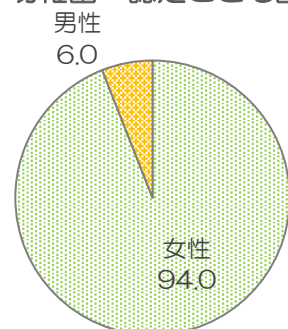

幼稚園から大学の女性教員の割合

幼稚園・認定こども園

小学校

中学校

高等学校

短期大学

大学

2-2-2 幼稚園から大学の女性教員の割合（令和6年度）

（5月1日現在）

	女性		男性		計(人)
	教員数(人)	割合(%)	教員数(人)	割合(%)	
幼稚園・認定こども園	2,121	94.0	135	6.0	2,256
小学校	2,118	62.5	1,271	37.5	3,389
中学校	962	46.1	1,126	53.9	2,088
高等学校	641	30.8	1,443	69.2	2,084
短期大学	86	57.7	63	42.3	149
大学	1,097	23.5	3,573	76.5	4,670