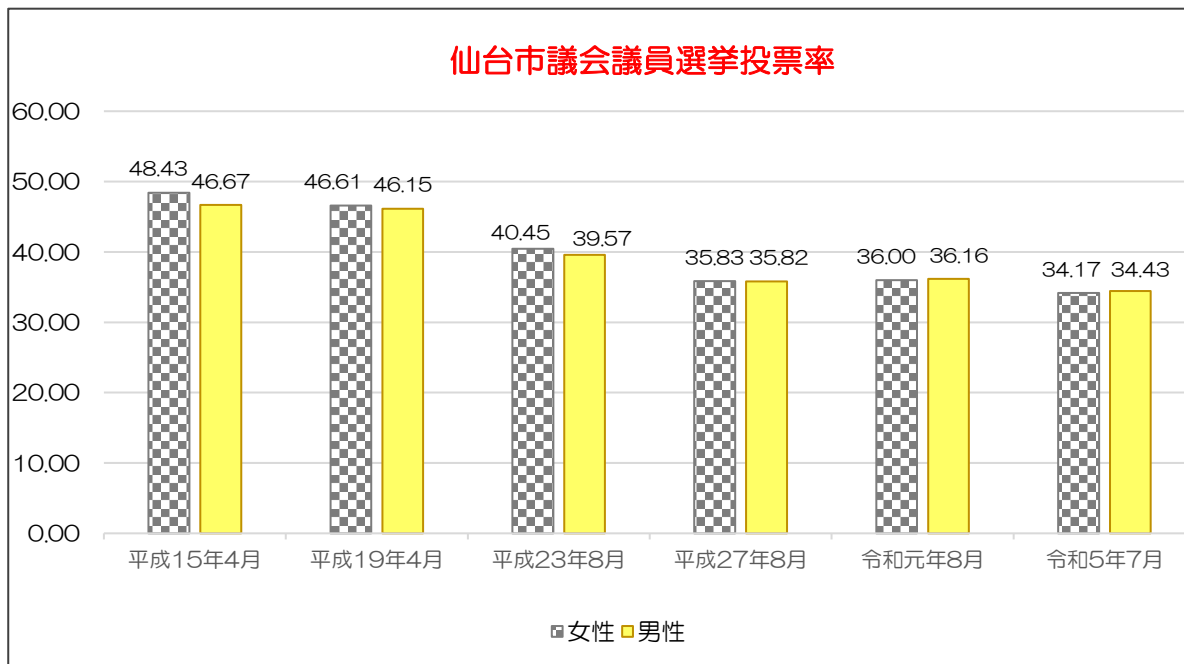

# 仙台市議会議員選挙投票率

## 5-3-3 仙台市議会議員選挙投票率 (%)

選挙期日	女性	男性
昭和62年4月26日	56.44	53.46
平成3年4月7日	61.86	58.15
平成7年4月9日	53.20	50.14
平成11年4月11日	51.57	49.39
平成15年4月13日	48.43	46.67
平成19年4月8日	46.61	46.15
平成23年8月28日	40.45	39.57
平成27年8月2日	35.83	35.82
令和元年8月25日	36.00	36.16
令和5年7月30日	34.17	34.43