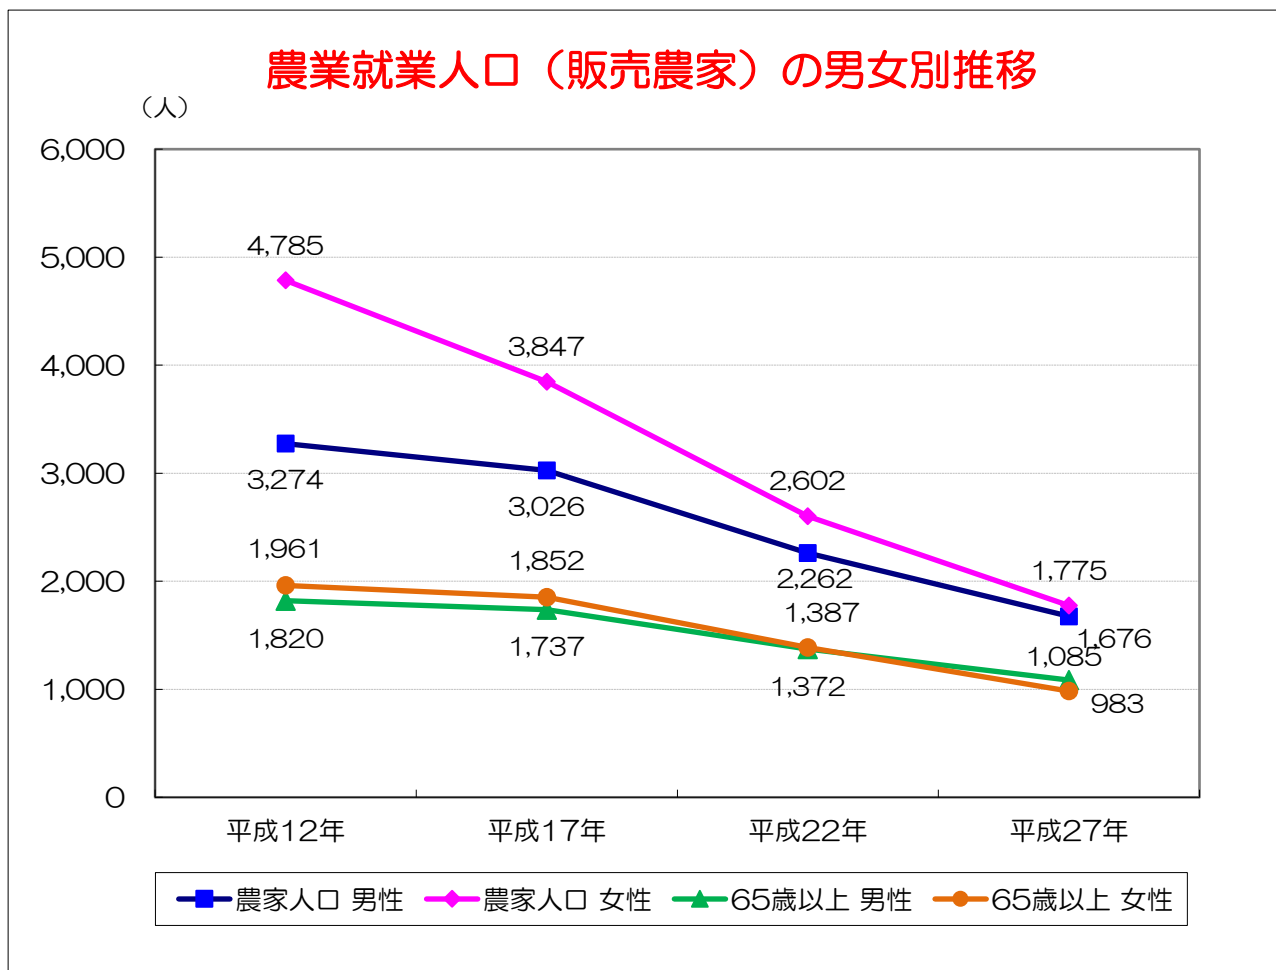

農業就業人口（販売農家）の男女別推移

3-4-1 農業就業人口（販売農家）の男女別推移

(単位：人)

	農業就業人口			うち65歳以上		
	総数	男性	女性	総数	男性	女性
平成12年	8,059	3,274	4,785	3,781	1,820	1,961
平成17年	6,873	3,026	3,847	3,589	1,737	1,852
平成22年	4,864	2,262	2,602	2,759	1,372	1,387
平成27年	3,451	1,676	1,775	2,068	1,085	983

*農業就業人口とは、15歳以上の農家世帯員のうち、調査期日前1年間に農業のみに従事した者又は農業と兼業の双方に従事したが、農業の従事日数の方が多い者をいう。

資料：農林水産省「農林業センサス」